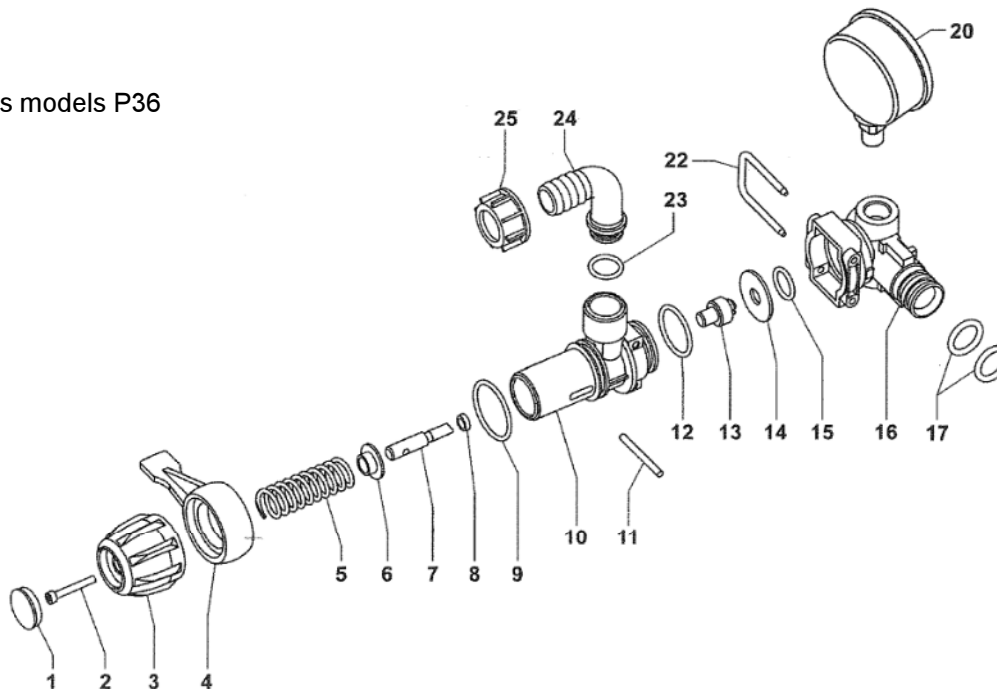

1204.0662.00

1204.0663.00

Fits models P36

#	PART #	DESCRIPTION	NOTE
1	3202.0258.00	VR15 PLUG	GREY
	3202.0227.00	VR10 PLUG	BLACK
2	3609.0204.00	SCREW	M4x30
3	1223.0099.00	ADJUSTABLE NUT	
4	1600.0076.00	LEVER	
5	1802.0151.00	VR15 SPRING	e22x59
	1802.0264.00	VR10 SPRING	e21x59AISI 316L
6	0009.0330.00	RING	AISI 316L
7	2426.0028.00	GUIDE	AISI 316L
8	1216.0006.00	VITON GASKET	6,2x10,1x3,2
9	1210.0461.00	O-RING	2x32
10	0424.0432.00	VR15 BODY	NYLON
	0424.0436.00	VR10 BODY	POLY

#	PART #	DESCRIPTION	NOTE
11	3005.0027.00	PIN	4x40
12	1210.0243.00	VITON O-RING	2,62x26,65
13	3600.0108.00	REGULATION VALVE	AISI 316L
14	3009.0159.00	REGULATION VALVE SEAT	AISI 316L
15	1210.0207.00	VITON O-RING	2,62x15,54
16	0424.0439.00	VR15 BODY	NYLON
	0424.0438.00	VR10 BODY	POLY
17	1210.0064.00	VITON O-RING	2,62x20,24
18	1816.0130.00	PRESSURE GAUGE	G1/4"
22	1202.0051.00	HOOK	
23	1210.0086.00	VITON O-RING	2,62x13,10
24	2801.0080.00	BYPASS HOSETAIL	13 X G3/4
25	1200.0059.00	WING NUT	G 3/4